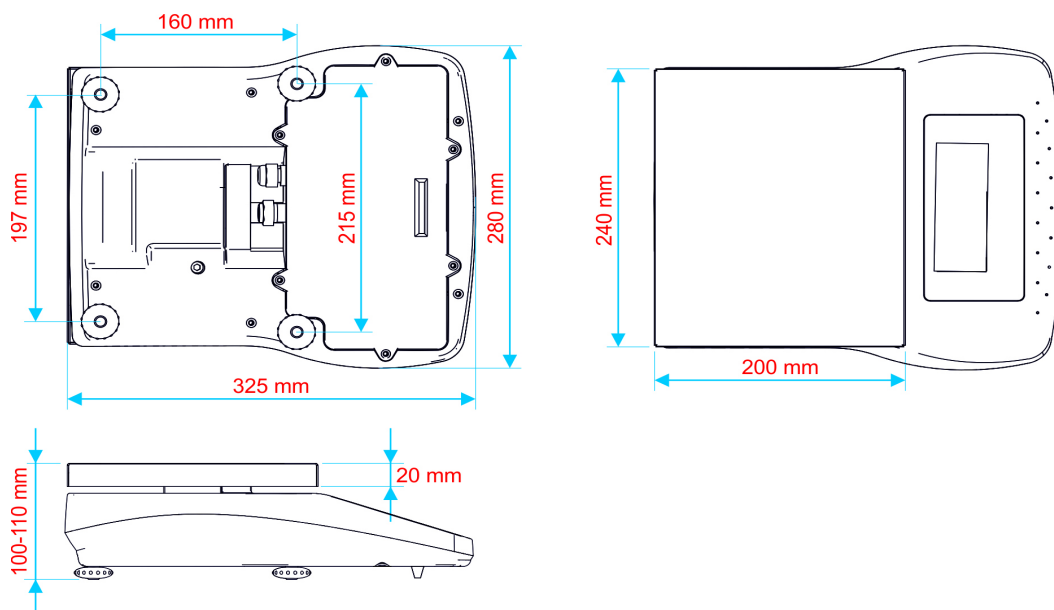

KOMPLETT VÅG CI20

WE MAKE IT EASY.

TEKNISKA DATA

Fysiska egenskaper

Elektrisk matning

» Nätmatning

- Spänning 90-230 V
- Frekvens 50-60 Hz
- Strömförbrukning 0.35 A

» Matning med inbyggt batteri (tillval)

- Autonomi:
  - Bakgrundsbelysning av 48h
  - Bakgrundsbelysning max 16h
- Laddningstid:
  - från 0 till 100 % 8 h
  - från 80 till 100 % 4 h

Miljökrav

» Temperaturområde

- Drift - 10 °C till + 40 °C
- Lagring - 20 °C till + 60 °C

Kommunikation

» RS 232-gränssnitt**

Medföljande tillbehör

- » Nätkabel (3 m)
- » Skyddskåpa

** Vågen Ci 20 kan endast ha ett gränssnitt. Gränssnittet kan som tillval ersättas med ett annat (kommunikation eller logiska in-/utgångar).

TILLVAL OCH TILLBEHÖR

Batteri

- » Inbyggt batteri och pluggbar matningskabel (3m)

Datalagring

- » Säkerhetskopiering på µSD-kort
  - Alibi-minne (DSD)
  - Parameter- och fillagring

Kommunikation

- » USB för anslutning till en PC
- » RS 485-gränssnitt
- » Ethernet
- » Bluetooth-gränssnitt

Logiska in- och utgångar

- » In-/utgångsgränssnitt (med galvanisk separering)
  - Ingångar: 2 digitala ingångar för 8-30 V DC
  - 4 analoga utgångar: 48 V/100 mA

FLINTAB
WEIGHING SOLUTIONS

FLINTAB | Box 180 | 551 13 Jönköping | Besöksadress: Kabelvägen 4 | 553 02 Jönköping
Tel växel: 036-31 42 00 | info@flintab.se | www.flintab.se

Besök oss på LinkedIn